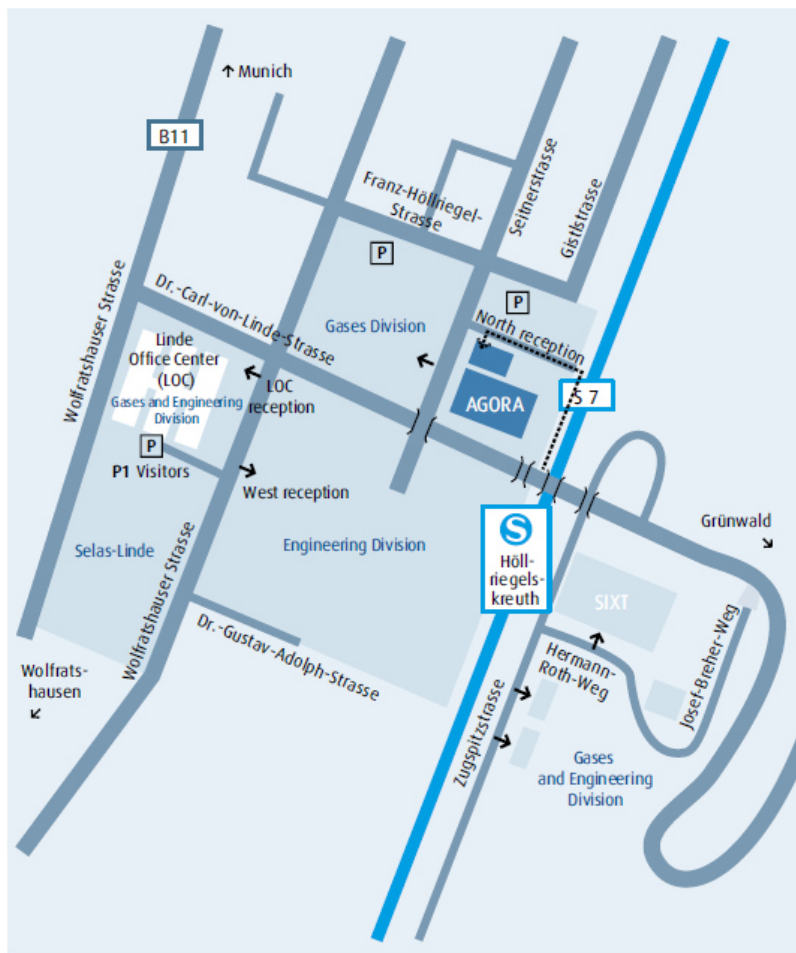

Registrierung ab 18:00 Uhr, Beginn 18:30, Ende ca. 20:00 Uhr

im Linde AGORA Conference Centre der Linde AG

Seitnerstraße 70, 82049 Pullach

(Details zur Anfahrt und Parkmöglichkeiten entnehmen Sie bitte dem Anhang)

Directions Pullach site. Anfahrtsskizze Standort Pullach.

Anfahrt Besucherparkplatz. Directions visitor parking.

Linde AG
For visitors of the Linde Engineering Division:
Linde Office Center (LOC)
Wolfratshäuser Strasse 138, 82049 Pullach, Germany